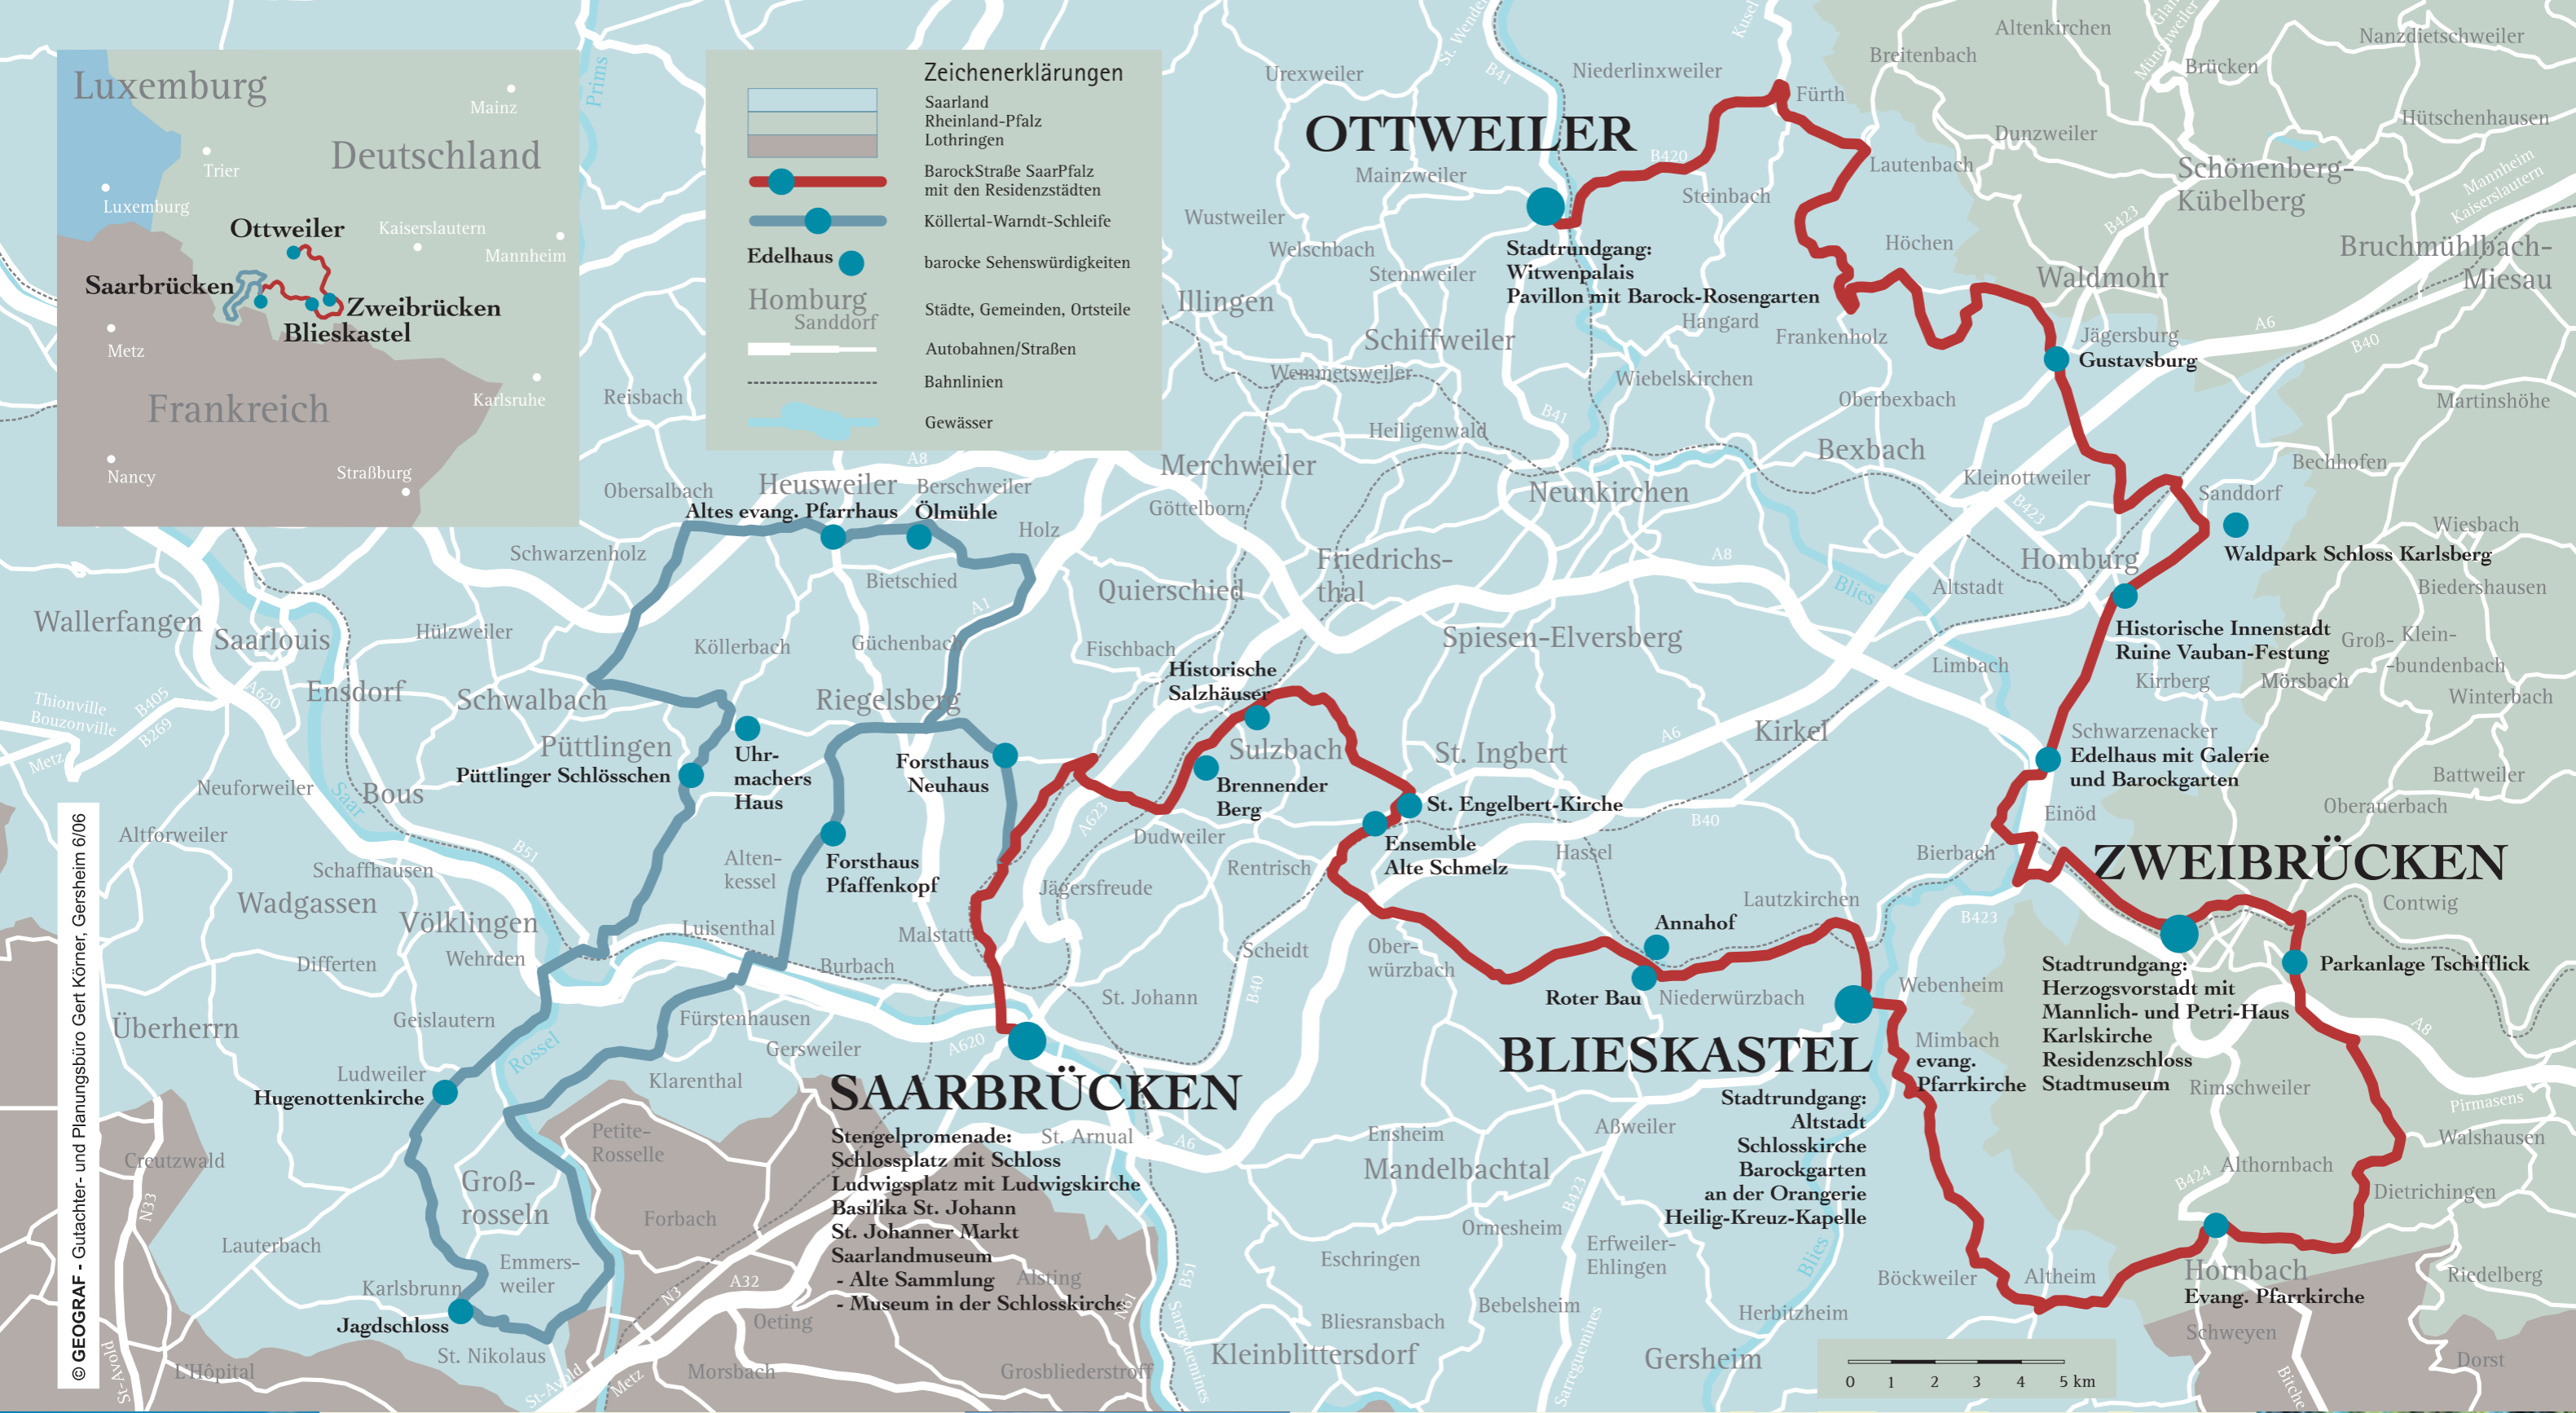

**Zeichenerklärungen**

	Saarland
	Rheinland-Pfalz
	Lothringen
	Barockstraße SaarPfalz mit den Residenzstädten
	Köllertal-Warndt-Schleife
	Edelhaus
	Homburg Sanddorf
	Autobahnen/Straßen
	Bahnlinien
	Gewässer

# SAARBRÜCKEN

**Stengelpromenade:**  
Schlossplatz mit Schloss  
Ludwigsplatz mit Ludwigskirche  
Basilika St. Johann  
St. Johanner Markt  
Saarlandmuseum  
- Alte Sammlung  
- Museum in der Schlosskirche

# BLIESKASTEL

**Stadtrundgang:**  
Altstadt  
Schlosskirche  
Barockgarten an der Orangerie  
Heilig-Kreuz-Kapelle

# ZWEIBRÜCKEN

**Stadtrundgang:**  
Herzogsvorstadt mit Mannlich- und Petri-Haus  
Karlskirche  
Residenzschloss  
Stadtmuseum